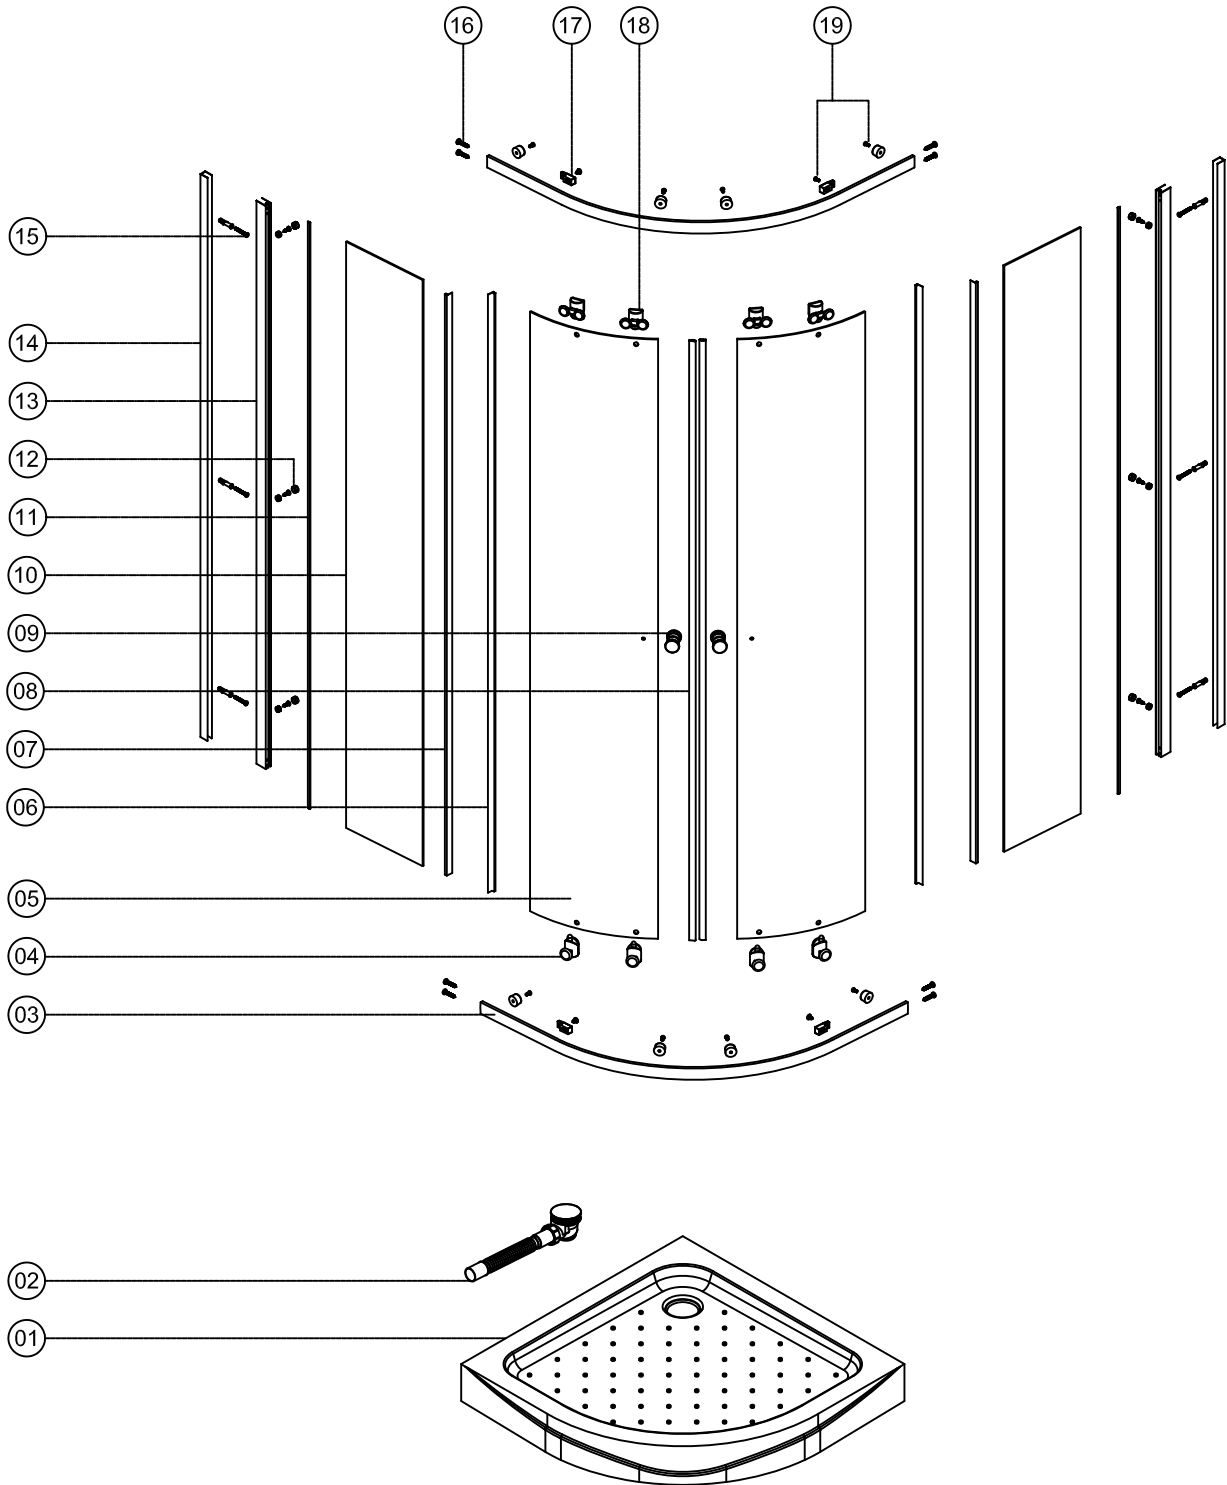

INSTALLATION MANUAL

MODEL : 12110/12115

SIZE: 80X80X(180+15)CM

90X90X(180+15)CM

01

x1

02

x1

03

x2

04

x4

05

x2

06

x2

15

x6

16

x8

17

x4

18

x4

19

x18

Ø2.8mm 

1

2

3

4

5